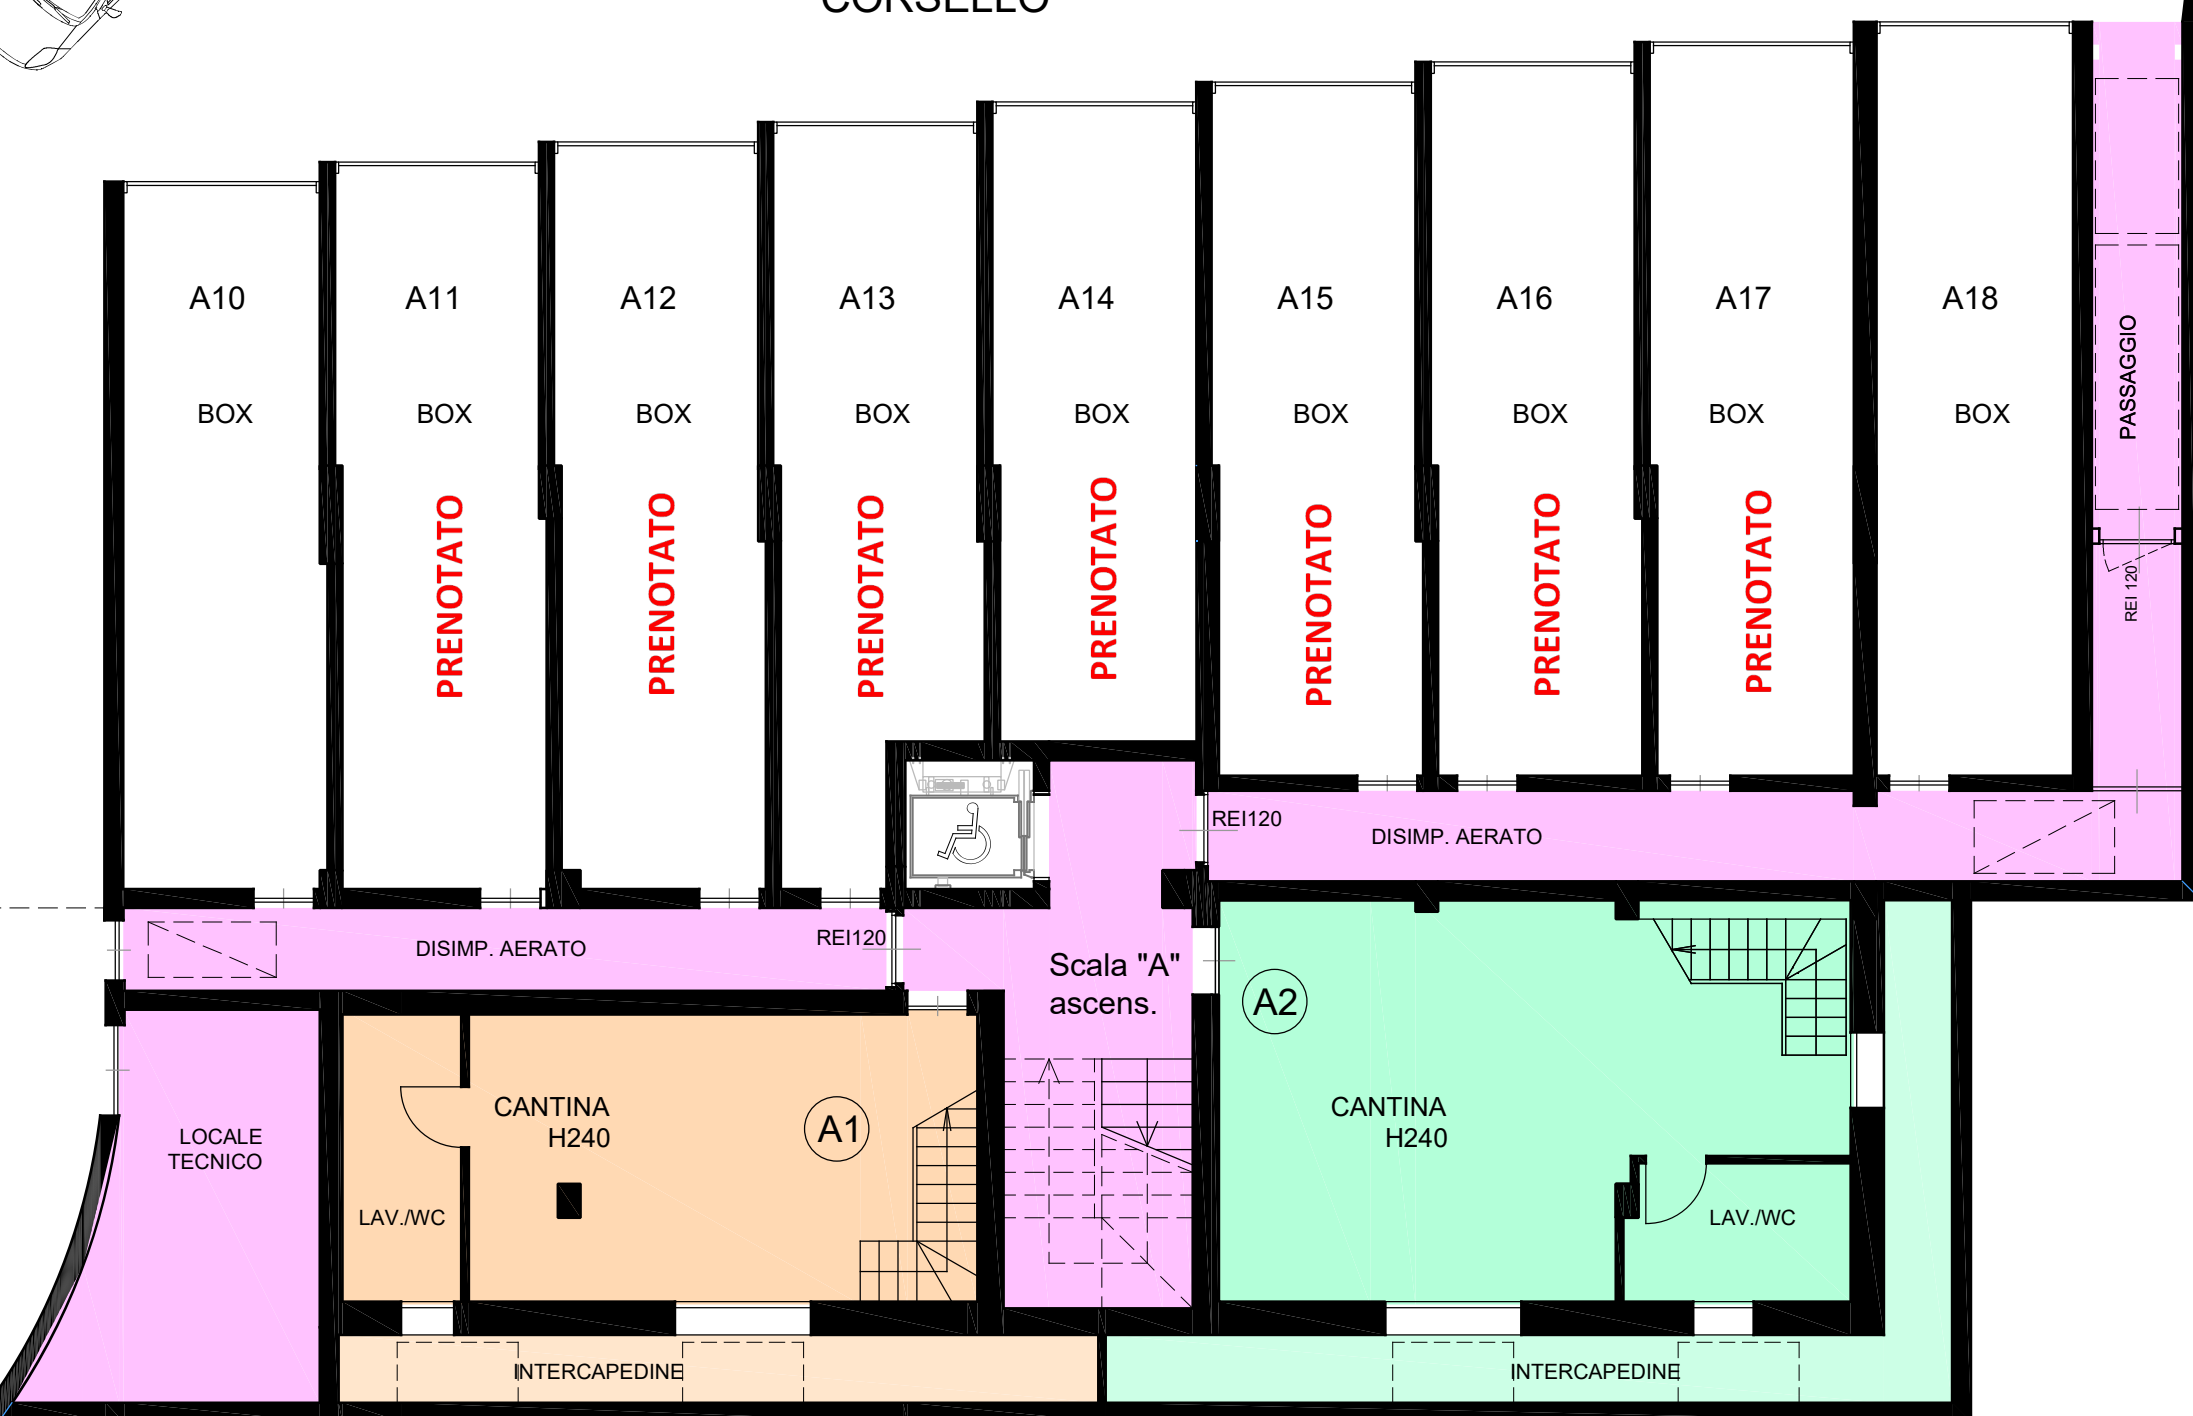

Edificio "B"

A20 BOX  
**PRENOTATO**

CORSELLO

PIANTA PIANO INTERRATO - scala 1:100

Nota: le piante sopra rappresentate sono a titolo indicativo e potranno subire leggere variazioni in fase esecutiva

Coop. Edilizia  
S. Carlo

EDIFICIO RESIDENZIALE  
via Buonarroti - Casatenovo LC

**EDIFICIO "A"**